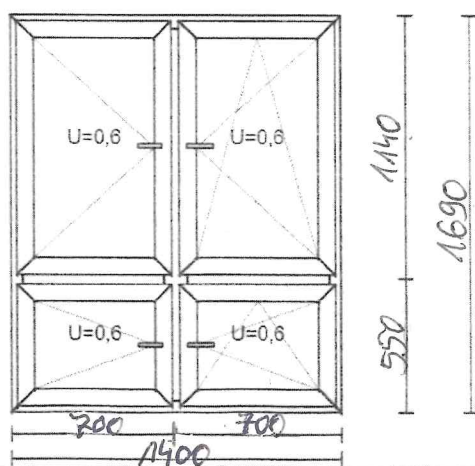

## Szkoła Podstawowa nr 69 w Gdańsku

Okna o wymiarach  
1,6 x 2,24 / m /  
Szt. 3

Okna o wymiarach  
1,4 x 1,69 / m /  
Szt. 1